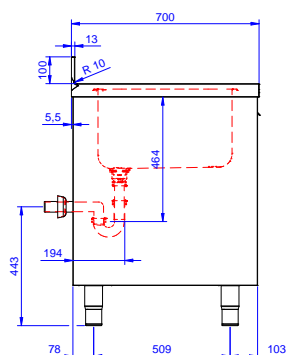

D = Odpad

Odpad:

Odkapnice - umístění: Vlevo

Hlavní informace

Šířka skříně:	1745 mm
Hloubka skříně:	645 mm
Výška skříně:	385 mm
Vnější rozměry, Šířka	1800 mm
Vnější rozměry, Hloubka	700 mm
Vnější rozměry, Výška	1000 mm
Zadní zvýšený límec, výška	100 mm
Zadní zvýšený límec, hloubka	13 mm
Zadní zvýšený límec, radius	R=10
Počet dřezů	2
Rozměry dřezu	500x500xH300
Počet a typ dveří:	2 Posuvné
Síla pracovní desky	50 mm
Netto váha:	60 kg

Nerezový program
Mycí stůl pro podpultovou myčku, se skříňkou, 2 dřezy vpravo &
odkapnicí vlevo, 1800mm

Společnost si vyhrazuje právo provádět změny v produktech
bez předchozího upozornění. Všechny informace byly správné v době tisku.