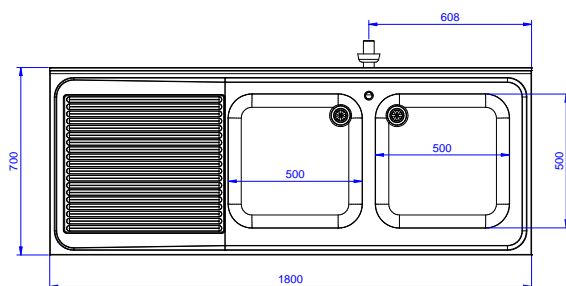

Zkrácená specifikace

Položka č. _____

Konstrukce z nerez oceli. Vnitřní, nerezový nosný svařovaný rám. Unikátní spojení panelů k vnitřnímu rámu. 50 mm silná pracovní deska z AISI304 se zvýšeným okrajem po obvodu proti přetékání vody je opatřena hluk tlumícím materiálem, se zahnutými rohy. Zadní zvýšený límec V=100mm. Hluk tlumící posuvné dveře. Výškově stavitelná středová police. Vlevo 2 dřezy 500x500x300 mm každý, s přepadovou trubkou, vpravo odkapnice pod kterou lze umístit podpultovou myčku. Výškově stavitelné nohy.

SCHVÁLENO: _____

Zepředu

Boční

D = Odpad

Shora

Odpad:

Odkapnice - umístění: Vlevo

Hlavní informace

Šířka skříně:	1745 mm
Hloubka skříně:	645 mm
Výška skříně:	385 mm
Vnější rozměry, Šířka	1800 mm
Vnější rozměry, Hloubka	700 mm
Vnější rozměry, Výška	1000 mm
Zadní zvýšený límec, výška	100 mm
Zadní zvýšený límec, hloubka	13 mm
Zadní zvýšený límec, radius	R=10
Počet dřezů	2
Rozměry dřezu	500x500xH300
Počet a typ dveří:	2 Posuvné
Síla pracovní desky	50 mm
Netto váha:	60 kg

 Nerezový program
 Mycí stůl pro podpultovou myčku, se skříňkou, 2 dřezy vpravo &
 odkapnicí vlevo, 1800mm

 Společnost si vyhrazuje právo provádět změny v produktech
 bez předchozího upozornění. Všechny informace byly správné v době tisku.